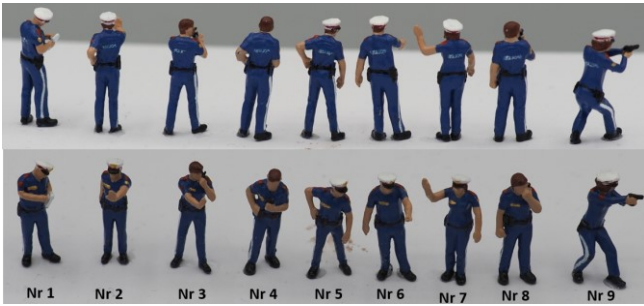

Figuren

Österr. Polizisten Nr H0 1-9 (Resindruck, handkoloriert+Decals)
Stückpreis: 6,00€