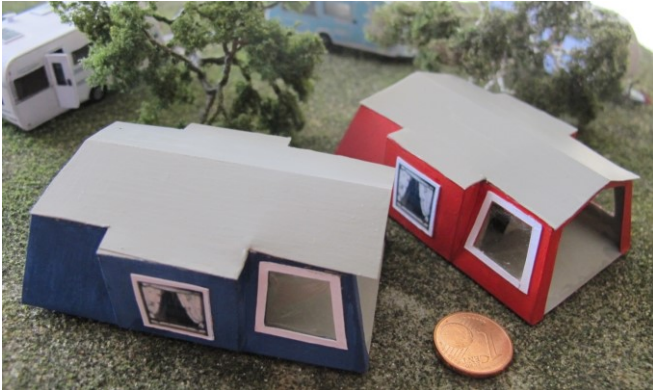

Steilwandzelt Nr. 1
2 Fenster im vorderen Bereich sind offen und mit Fensterfolie hinterklebt. Die Türe vom Vorzelt ins Innere ist offen.
Stückpreis: 14,00€