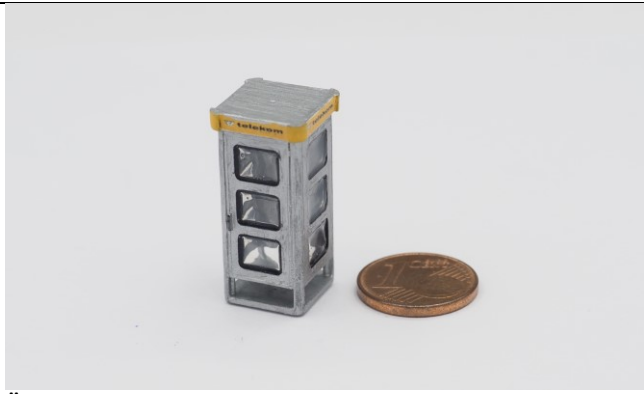

Österreichische Telefonzelle geschlossen, Epoche 4-5:
(Resindruck, handkoloriert)
Stückpreis koloriert: 19,00 €