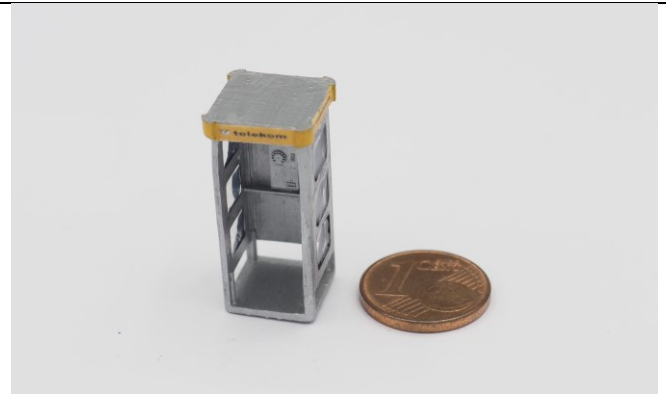

Österreichische Telefonzelle offen, Epoche 4-5:
(Resindruck, handkoloriert)
Stückpreis koloriert: 19,00 €