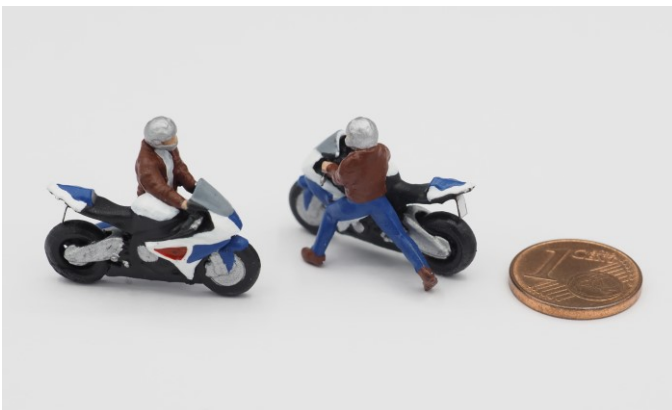

Motorrad Nr. H0-19: ähnlich BMW S1000 geschoben
(Resindruck, handkoloriert)
Stückpreis koloriert: 18,00 €