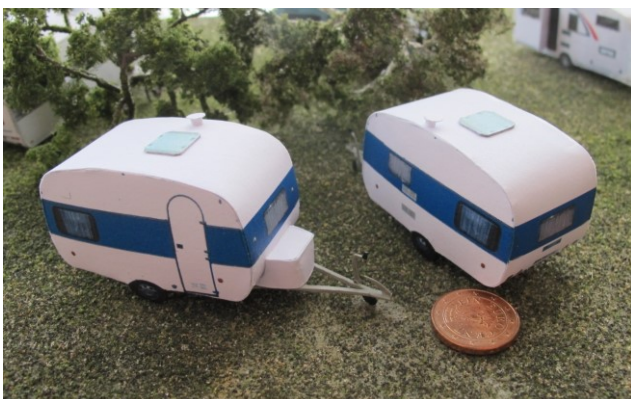

Adria 380 L, Bj. 1976
Stückpreis: 16,00€