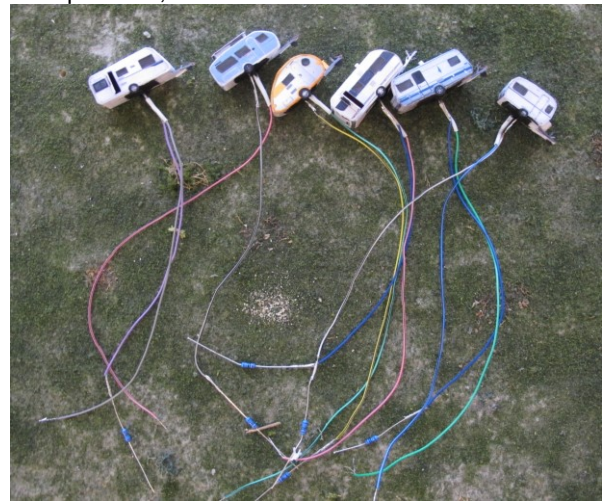

Camp-Let Zeltanhänger
Stückpreis: 11,00€