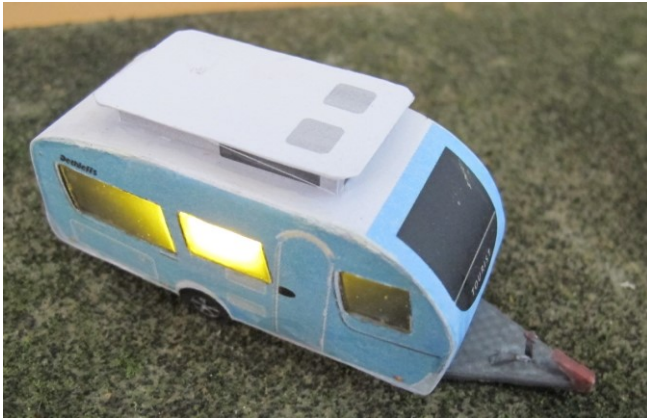

Beleuchtete Wohnwagen (andere Modelle auf Anfrage möglich)

Dethleffs Tourist mit Hochdach (blau), Bj. ca. 2015
3 Fenster der Vorderseite, 1 Fenster der Rückseite beleuchtet
Stückpreis: 24,00€