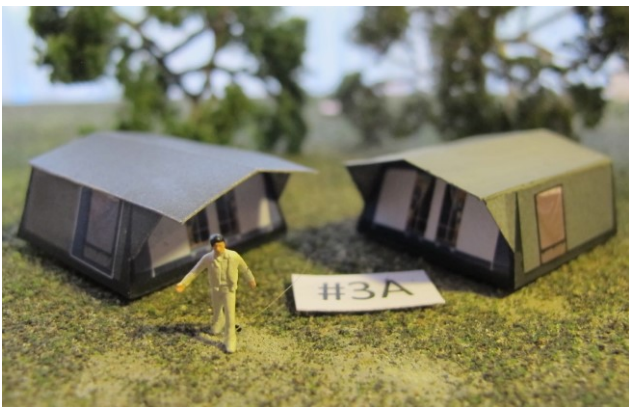

Steilwandzelt Nr. 3A
Bedruckt, teilweise fotorealistisch.
Stückpreis: 7,00€