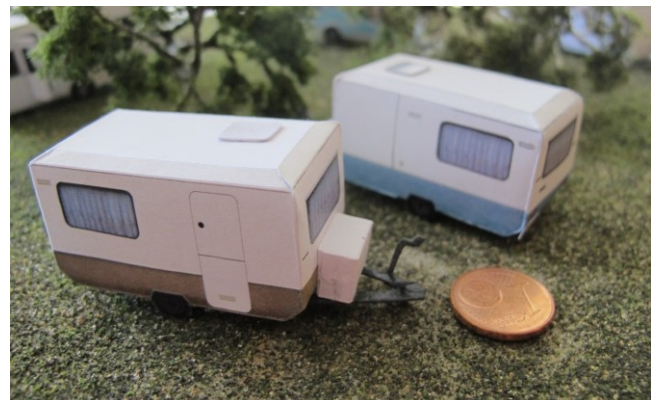

Bastei, in Braun oder Blau, Bj. ca. 1981 (DDR Modell)
Stückpreis: 16,00€